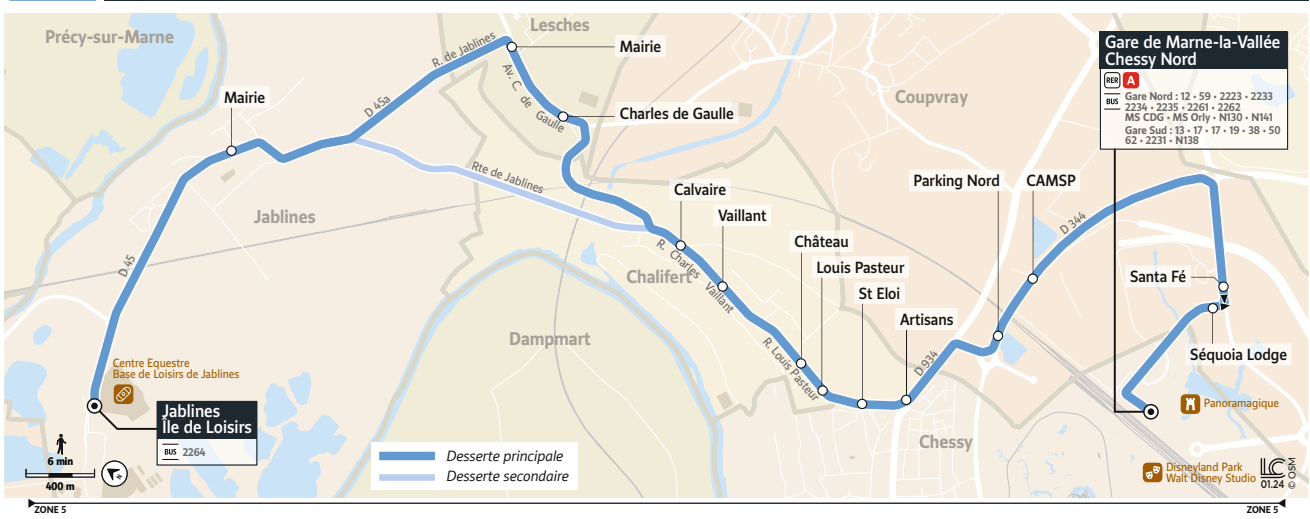

Le samedi, dimanche et jours fériés

	Période de fonctionnement	A		
		Jours de fonctionnement		
		SD	SD	SD
JABLINES	Île de Loisirs	9:25	13:50	19:14
	Mairie	9:28	13:53	19:17
LESCHES	Mairie	9:32	13:57	19:21
	Charles de Gaulle	9:33	13:58	19:22
CHALIFERT	Calvaire	9:36	14:01	19:25
	Vaillant	9:37	14:02	19:26
	Château	9:39	14:04	19:28
	Louis Pasteur	9:40	14:05	19:29
CHESSY	St Éloi	9:41	14:06	19:30
	Artisans	9:41	14:06	19:30
COUPVRAY	Parking Nord	9:42	14:07	19:31
	CAMSP	9:43	14:08	19:32
CHESSY	Santa Fé	9:47	14:12	19:36
	Gare de Marne-la-Vallée Chessy Nord	9:49	14:14	19:38

**PÉRIODES DE FONCTIONNEMENT**

**A** Toute l'année (jusqu'au 14 juillet 2024)

**JOURS DE FONCTIONNEMENT**

**LàV** Lundi à Vendredi

**SD** Samedi, Dimanche et jours fériés

**2263 JABLINES ÎLE DE LOISIRS ← GARE DE MARNE-LA-VALLÉE CHESSY NORD**

ACT-IV - 240234 - Ne pas jeter sur la voie publique

A PARTIR DU 22 AVRIL 2024

**BUS** Soir  
Marne-la-Vallée Chessy

**LE SOIR, VOTRE BUS VOUS ATTEND EN GARE DE MARNE-LA-VALLÉE CHESSY**

Rentrez plus tard en toute sécurité grâce au nouveau service de bus de soirée, sans réservation :

- Des départs toutes les 30 min de 21h à 23h en connexion avec le RER A, du lundi au samedi.
- Desserte de l'ensemble des arrêts des communes de Chalifert, Coupvray, Jablines et Lesches.

Itinéraires, horaires, rechargement de votre passe Navigo et info trafic : déplacez vous en toute simplicité avec l'application Île-de-France Mobilités