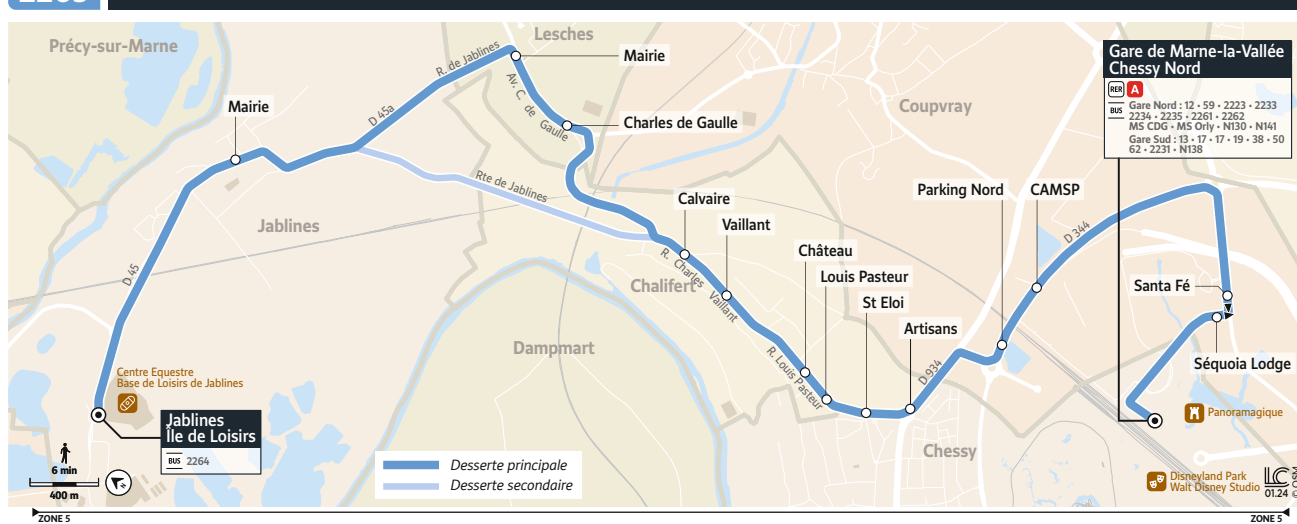

Le samedi, dimanche et jours fériés

	Période de fonctionnement	A	A	A				
					Jours de fonctionnement	SD	SD	SD
CHESSY	Gare de Marne-la-Vallée Chessy Nord	10:02	13:17	20:45				
COUPVRAY	Séquoia Lodge	10:04	13:19	20:47				
	CAMSP	10:08	13:23	20:51				
	Parking Nord	10:09	13:24	20:52				
CHALIFERT	Artisans	10:10	13:25	20:53				
CHESSY	St Éloi	10:10	13:25	20:53				
CHALIFERT	Louis Pasteur	10:11	13:26	20:54				
	Château	10:12	13:27	20:55				
	Vaillant	10:14	13:29	20:57				
	Calvaire	10:15	13:30	20:58				
LESCHES	Charles de Gaulle	10:17	13:32	21:00				
	Mairie	10:18	13:33	21:01				
JABLINES	Mairie	10:22	13:37	21:05				
	Île de Loisirs	10:25	13:40	21:08				

PÉRIODES DE FONCTIONNEMENT

A Toute l'année (jusqu'au 14 juillet 2024)

JOURS DE FONCTIONNEMENT

LàV Lundi à Vendredi

SD Samedi, Dimanche et jours fériés

2263 JABLINES ÎLE DE LOISIRS ← GARE DE MARNE-LA-VALLÉE CHESSY NORD

Le billet de train pour toute l'Île-de-France à 4€ maximum*, c'est un minimum.

Désormais, en achetant un carnet de 10 billets de train, où que vous alliez en Île-de-France, votre trajet ne vous coûtera pas plus de 4€.

Vos lignes changent de numéros, on vous explique tout !

Île-de-France Mobilités souhaite améliorer la lisibilité du réseau de bus régional, en travaillant sur la numérotation des lignes de bus afin que chacune ait un numéro unique.

Votre territoire, **Marne-la-Vallée**, va bénéficier de cette nouvelle numérotation dès le 22 avril 2024.

🔄 Pourquoi le numéro de ma ligne de bus change ?

Le réseau de bus en Île-de-France est constitué de près de **1 900 lignes**, et la numérotation actuelle conduit à avoir de nombreuses lignes qui portent le même numéro.

Les outils de recherche d'horaires et d'itinéraires sont régionaux, et il est donc souvent compliqué de retrouver la ligne qui vous intéresse. Il y a par exemple 13 lignes de bus qui portent le numéro 10 !

❓ Comment me repérer dans les nouveaux numéros ?

L'Île-de-France a été découpée par départements et secteurs, qui ont chacun un code spécifique. Sur le territoire de Marne-la-Vallée, toutes les lignes de bus commencent désormais par 22.

À chaque fois que cela était possible, l'ancien numéro a été repris afin de faciliter le changement (exemples : la ligne 26 devient 2226, la 34 devient 2234, etc...).

💡 Que va m'apporter ce nouveau numéro ?

Vous allez pouvoir retrouver votre ligne de bus plus facilement, car elle sera la seule en Île-de-France à porter ce numéro !

Ainsi, lorsque vous taperez son numéro dans les moteurs de recherche de l'application ou du site iledefrance-mobilites.fr, vous pourrez accéder directement aux informations qui vous concernent.

PAS DE MONNAIE ?

pour acheter votre ticket par SMS*

1 SMS = 1 TICKET BUS

Envoyer au 93100 :
• **BUS + N° de votre ligne**

(ex : BUS2220, BUS2234...)

• **SOIR22 pour les bus de soirée**

Tarif du ticket d'accès à bord

⊕ coût éventuel du SMS pour les abonnements mobiles ne comprenant pas les SMS illimités (prix du ticket débité sur votre facture téléphonique)

Valable 1 heure sans correspondance

Service disponible avec les opérateurs Bouygues Telecom, Orange, SFR et Free

Plus d'informations sur iledefrance-mobilites.fr/titres-et-tarifs